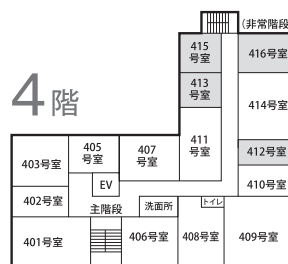

年 月 日 ~ 泊
様

HOTEL STATION KYOTO
ホテルステーション京都 本館
〒600-8148
京都府京都市下京区東洞院通七条上ル船屋町260
TEL 075-365-9000 FAX 075-365-1200
URL <http://www.hotel-st-kyoto.com>

	部屋番号	客室タイプ	定員	ご利用人数	備考
二階(和室定員合計85人/洋室定員合計9人)	201	和室 15畳	7		
	202	和室 10畳	4		
	203	和室 16畳	8		
	205	和室 12畳	6		
	206	和室 14畳	7		
	207	和室 15畳	7		
	208	和室 18畳	10		
	209	和室 32畳	16		
	210	和室 10畳	4		
	211	和室 16畳	8		
	212	洋室	2		
	213	洋室	2		
	214	和室 16畳	8		
	215	洋室	2		
	216	洋室	2(3)		
	三階(和室定員合計85人/洋室定員合計7人)	301	和室 15畳	7	
302		和室 10畳	4		
303		和室 16畳	8		
305		和室 12畳	6		
306		和室 14畳	7		
307		和室 15畳	7		
308		和室 18畳	10		
309		和室 32畳	16		
310		和室 10畳	4		
311		和室 16畳	8		
313		洋室	2		
314		和室 16畳	8		
315		洋室	2		
316	洋室	2(3)			

	部屋番号	客室タイプ	定員	ご利用人数	備考
四階(和室定員合計82人/洋室定員合計9人)	401	和室 15畳	7		
	402	和室 10畳	4		
	403	和室 11畳	5		
	405	和室 12畳	6		
	406	和室 14畳	7		
	407	和室 15畳	7		
	408	和室 18畳	10		
	409	和室 32畳	16		
	410	和室 10畳	4		
	411	和室 16畳	8		
	412	洋室	2		
	413	洋室	2		
	414	和室 16畳	8		
	415	洋室	2		
	416	洋室	3		
	五階(洋室定員合計28人)	501	洋室	2	
502		洋室	2(3)		
503		洋室	3		
505		洋室	3		
506		洋室	2		
507		洋室	2		
508		洋室	2(3)		
509		洋室	3		
510		洋室	2		
511		洋室	2(3)		
512		洋室	2		

■和室33室、洋室22室、合計55部屋 和室定員合計252名

生徒		先生		添		他		合計
男	女	男	女	男	女	男	女	

<全室バス・トイレ付>