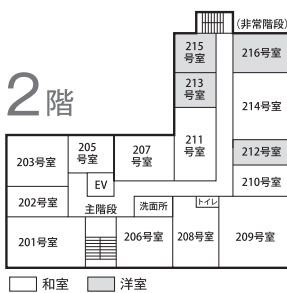

年 月 日 ~ 泊
様

HOTEL STATION KYOTO
ホテルステーション京都 本館
〒600-8148
京都府京都市下京区東洞院通七条上ル船屋町260
TEL 075-365-9000 FAX 075-365-1200
URL <http://www.hotel-st-kyoto.com>

	部屋番号	客室タイプ	定員	ご利用人数	備考
二階(和室定員合計85人/洋室定員合計9人)	201	和室 15畳	7		
	202	和室 10畳	4		
	203	和室 16畳	8		
	205	和室 12畳	6		
	206	和室 14畳	7		
	207	和室 15畳	7		
	208	和室 18畳	10		
	209	和室 32畳	16		
	210	和室 10畳	4		
	211	和室 16畳	8		
	212	洋室	2		
	213	洋室	2		
	214	和室 16畳	8		
	215	洋室	2		
	216	洋室	2(3)		
	三階(和室定員合計85人/洋室定員合計7人)	301	和室 15畳	7	
302		和室 10畳	4		
303		和室 16畳	8		
305		和室 12畳	6		
306		和室 14畳	7		
307		和室 15畳	7		
308		和室 18畳	10		
309		和室 32畳	16		
310		和室 10畳	4		
311		和室 16畳	8		
313		洋室	2		
314		和室 16畳	8		
315		洋室	2		
316	洋室	2(3)			

	部屋番号	客室タイプ	定員	ご利用人数	備考
四階(和室定員合計82人/洋室定員合計9人)	401	和室 15畳	7		
	402	和室 10畳	4		
	403	和室 11畳	5		
	405	和室 12畳	6		
	406	和室 14畳	7		
	407	和室 15畳	7		
	408	和室 18畳	10		
	409	和室 32畳	16		
	410	和室 10畳	4		
	411	和室 16畳	8		
	412	洋室	2		
	413	洋室	2		
	414	和室 16畳	8		
	415	洋室	2		
	416	洋室	3		
	五階(洋室定員合計28人)	501	洋室	2	
502		洋室	2(3)		
503		洋室	3		
505		洋室	3		
506		洋室	2		
507		洋室	2		
508		洋室	2(3)		
509		洋室	3		
510		洋室	2		
511		洋室	2(3)		
512		洋室	2		

■和室33室、洋室22室、合計55部屋 和室定員合計252名

生徒		先生		添		他		合計
男	女	男	女	男	女	男	女	

<全室バス・トイレ付>