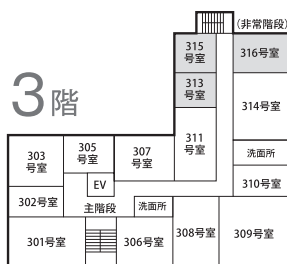

年 月 日 ~ 泊
様

HOTEL STATION KYOTO
ホテルステーション京都 本館
〒600-8148
京都府京都市下京区東洞院通七条上ル船屋町260
TEL 075-365-9000 FAX 075-365-1200
URL <http://www.hotel-st-kyoto.com>

	部屋番号	客室タイプ	定員	ご利用人数	備考
二階(和室定員合計85人/洋室定員合計9人)	201	和室 15畳	7		
	202	和室 10畳	4		
	203	和室 16畳	8		
	205	和室 12畳	6		
	206	和室 14畳	7		
	207	和室 15畳	7		
	208	和室 18畳	10		
	209	和室 32畳	16		
	210	和室 10畳	4		
	211	和室 16畳	8		
	212	洋室	2		
	213	洋室	2		
	214	和室 16畳	8		
	215	洋室	2		
	216	洋室	2(3)		
	三階(和室定員合計85人/洋室定員合計7人)	301	和室 15畳	7	
302		和室 10畳	4		
303		和室 16畳	8		
305		和室 12畳	6		
306		和室 14畳	7		
307		和室 15畳	7		
308		和室 18畳	10		
309		和室 32畳	16		
310		和室 10畳	4		
311		和室 16畳	8		
313		洋室	2		
314		和室 16畳	8		
315		洋室	2		
316	洋室	2(3)			

	部屋番号	客室タイプ	定員	ご利用人数	備考
四階(和室定員合計82人/洋室定員合計9人)	401	和室 15畳	7		
	402	和室 10畳	4		
	403	和室 11畳	5		
	405	和室 12畳	6		
	406	和室 14畳	7		
	407	和室 15畳	7		
	408	和室 18畳	10		
	409	和室 32畳	16		
	410	和室 10畳	4		
	411	和室 16畳	8		
	412	洋室	2		
	413	洋室	2		
	414	和室 16畳	8		
	415	洋室	2		
	416	洋室	3		
	五階(洋室定員合計28人)	501	洋室	2	
502		洋室	2(3)		
503		洋室	3		
505		洋室	3		
506		洋室	2		
507		洋室	2		
508		洋室	2(3)		
509		洋室	3		
510		洋室	2		
511		洋室	2(3)		
512		洋室	2		

■和室33室、洋室22室、合計55部屋 和室定員合計252名

生徒		先生		添		他		合計
男	女	男	女	男	女	男	女	

<全室バス・トイレ付>