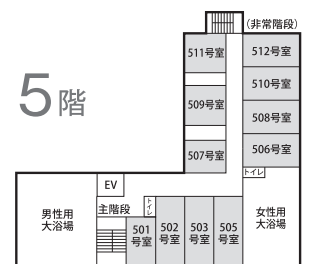

年 月 日 ~ 泊
様

HOTEL STATION KYOTO
ホテルステーション京都 本館
〒600-8148
京都府京都市下京区東洞院通七条上ル船屋町260
TEL 075-365-9000 FAX 075-365-1200
URL <http://www.hotel-st-kyoto.com>

	部屋番号	客室タイプ	定員	ご利用人数	備考
二階(和室定員合計85人/洋室定員合計9人)	201	和室 15畳	7		
	202	和室 10畳	4		
	203	和室 16畳	8		
	205	和室 12畳	6		
	206	和室 14畳	7		
	207	和室 15畳	7		
	208	和室 18畳	10		
	209	和室 32畳	16		
	210	和室 10畳	4		
	211	和室 16畳	8		
	212	洋室	2		
	213	洋室	2		
	214	和室 16畳	8		
	215	洋室	2		
	216	洋室	2(3)		
	三階(和室定員合計85人/洋室定員合計7人)	301	和室 15畳	7	
302		和室 10畳	4		
303		和室 16畳	8		
305		和室 12畳	6		
306		和室 14畳	7		
307		和室 15畳	7		
308		和室 18畳	10		
309		和室 32畳	16		
310		和室 10畳	4		
311		和室 16畳	8		
313		洋室	2		
314		和室 16畳	8		
315		洋室	2		
316	洋室	2(3)			

	部屋番号	客室タイプ	定員	ご利用人数	備考
四階(和室定員合計82人/洋室定員合計9人)	401	和室 15畳	7		
	402	和室 10畳	4		
	403	和室 11畳	5		
	405	和室 12畳	6		
	406	和室 14畳	7		
	407	和室 15畳	7		
	408	和室 18畳	10		
	409	和室 32畳	16		
	410	和室 10畳	4		
	411	和室 16畳	8		
	412	洋室	2		
	413	洋室	2		
	414	和室 16畳	8		
	415	洋室	2		
	416	洋室	3		
	五階(洋室定員合計28人)	501	洋室	2	
502		洋室	2(3)		
503		洋室	3		
505		洋室	3		
506		洋室	2		
507		洋室	2		
508		洋室	2(3)		
509		洋室	3		
510		洋室	2		
511		洋室	2(3)		
512		洋室	2		

■和室33室、洋室22室、合計55部屋 和室定員合計252名

生徒		先生		添		他		合計
男	女	男	女	男	女	男	女	

<全室バス・トイレ付>